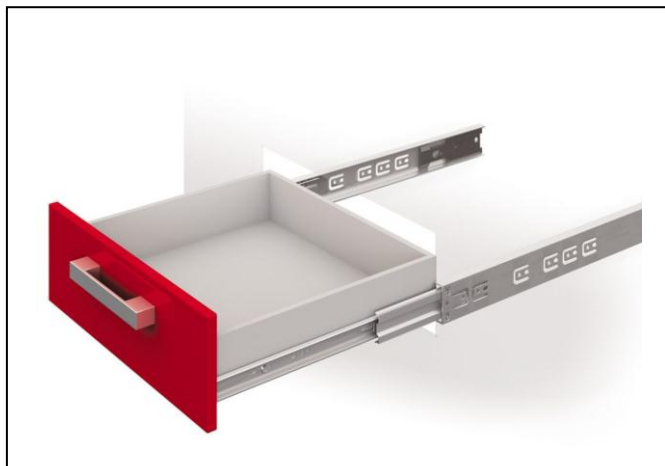

СПЕЦПРЕДЛОЖЕНИЕ

на НПВ с газовым доводчиком

Направляющие полного выдвижения с газ доводкой	Цена	ед.
Направляющие шариковые с газ доводкой 350мм	202,00 руб.	компл.
Направляющие шариковые с газ доводкой 400мм	222,00 руб.	компл.
Направляющие шариковые с газ доводкой 450мм	238,00 руб.	компл.
Направляющие шариковые с газ доводкой 500мм	246,00 руб.	компл.
Направляющие шариковые с газ доводкой 550мм	190,00 руб.	компл.
Направляющие шариковые с газ доводкой 600мм	210,00 руб.	компл.