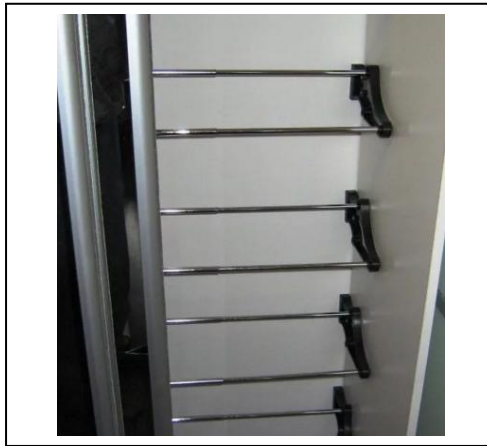

## Полка для обуви ТУРЕ.

Телескопическая полка Туре для обуви регулируется в длину и может крепиться к задней стенке или враспор к боковинам шкафа.

Обувницы	Изображение	Цена	Ед.
Полка для обуви type 400-700мм		<b>300,00 руб.</b>	КОМПЛ.
Полка для обуви type 700-1100мм		<b>336,00 руб.</b>	КОМПЛ.